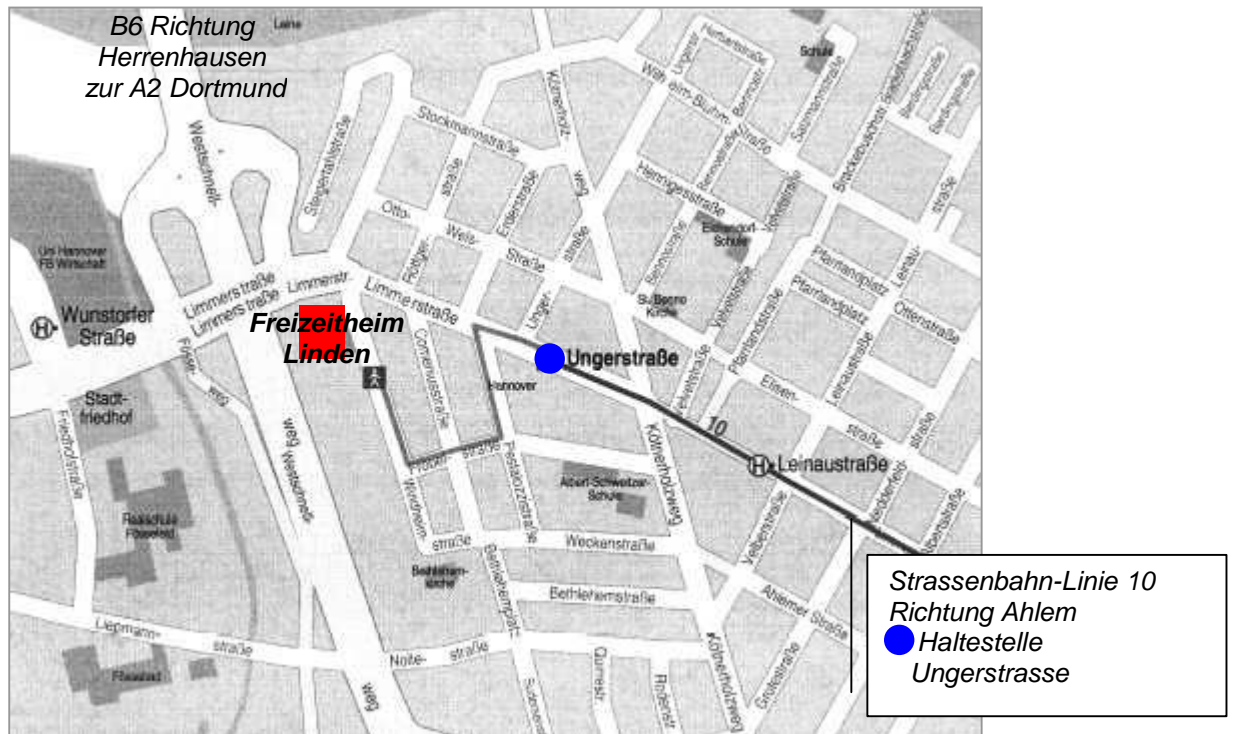

Wegbeschreibung

Freizeitheim Linden

Windheimstraße 4

30451 Hannover

Mit öffentlichen Verkehrsmitteln:

Vor dem Hauptbahnhof mit der Straßenbahnlinie 10 Richtung Ahlem bis zur Haltestelle "Ungerstraße".

Mit dem Auto:

Aus Richtung Norden, Westen und Osten: Autobahn A 2 bis Abfahrt Hannover-Herrenhausen, dann B 6 Richtung Innenstadt bis zur Abfahrt Linden-Nord.

Aus Richtung Süden: Autobahn A 7 bis Autobahndreieck Hannover-Süd, dann der Autobahn A 37 folgen, die in die B 6 mündet, dann weiter bis zur Abfahrt Linden-Nord.